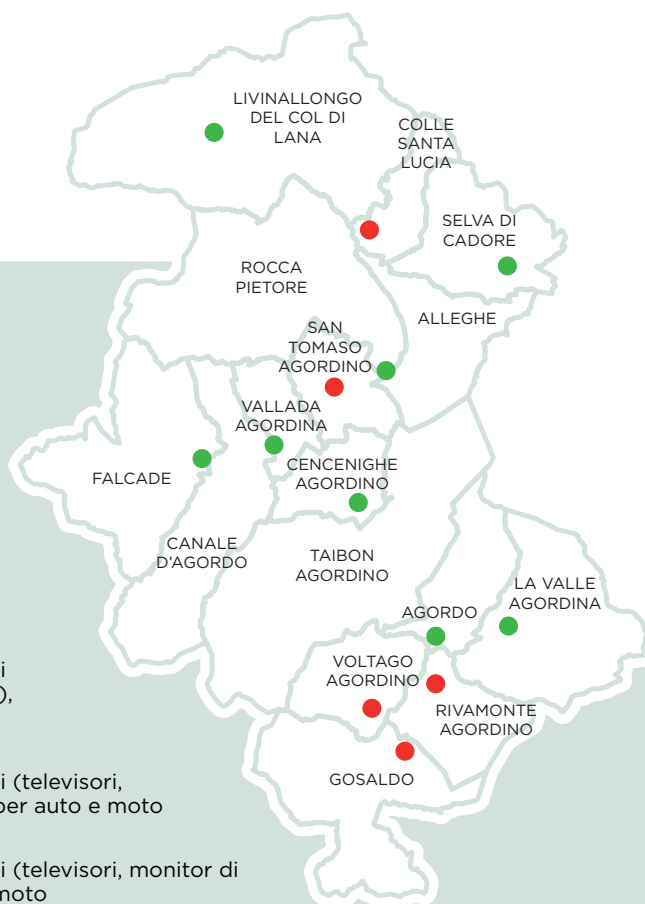

MODIFICA RACCOLTE AGLI ECOCENTRI

La raccolta presso gli Ecometri ha subito alcune variazioni.

Consulta la mappa per individuare l'Ecometro a te più vicino dove poter conferire i rifiuti.

● **ECOCENTRI CON RACCOLTE INVARIATE**

● **ECOCENTRI CON MODIFICHE ALLE RACCOLTE**

Nei seguenti Ecometri non si raccolgono i rifiuti indicati

COLLE SANTA LUCIA:

Pneumatici

GOSALDO:

Pneumatici

RIVAMONTE AGORDINO:

Piccoli elettrodomestici, schermi (televisori, monitor di computer), batterie per auto e moto

ORARI ECOCENTRI

	LUNEDÌ	MARTEDÌ	MERCOLEDÌ	GIOVEDÌ	VENERDÌ	SABATO
AGORDO/TAIBON Località Valcozzena	14.00-17.00	9.00-12.00	14.00-17.00	9.00-12.00	14.00-17.00	9.00-12.00 14.00-17.00
CENCENIGHE AGORDINO Località Morbiach		9.00-12.00 14.00-17.00		9.00-12.00 16.00-19.00		9.00-12.00
COLLE S. LUCIA Località Rucavà						9.00-12.00
FALCADE Località Pian dei Ort		9.00-12.00		14.30-17.30		9.00-12.00 14.30-17.30
GOSALDO Località Tiser						14.00-17.00
LA VALLE AGORDINA Località Conaggia				14.00-17.00		8.00-12.00
LIVINALONGO DEL COL DI LANA Località Renaz	Alta stagione* 9.00-12.00 Bassa stagione** 9.00-12.00		Alta stagione* 14.30-18.30 Bassa stagione** 14.30-17.30		Alta stagione* 9.00-12.00	Alta stagione* 14.30-18.30 Bassa stagione** 14.30-17.30
RIVAMONTE AGORDINO Località Capoluogo impianti sportivi						9.00-12.00
ROCCA PIETORE/ ALLEGHE Località Le Pale	Chiuso dal 5 maggio 2025 per ristrutturazione. Le utenze possono accedere ai vicini Ecocentri di S. Tomaso Agordino e di Cencenighe Agordino, le cui aperture al pubblico sono state appositamente potenziate.					
S. TOMASO AGORDINO Località Pian Molin		16.00-19.00		9.00-12.00		9.00-12.00 14.00-17.00
SELVA DI CADORE Località Pescul Le Pause		10.00-12.00				14.00-17.00
VALLADA AGORDINA/ CANALE D'AGORDO Località Bozon			14.00-17.00			9.00-12.00
VOLTAGO AGORDINO Località Oronch Frassenè						14.00-17.00