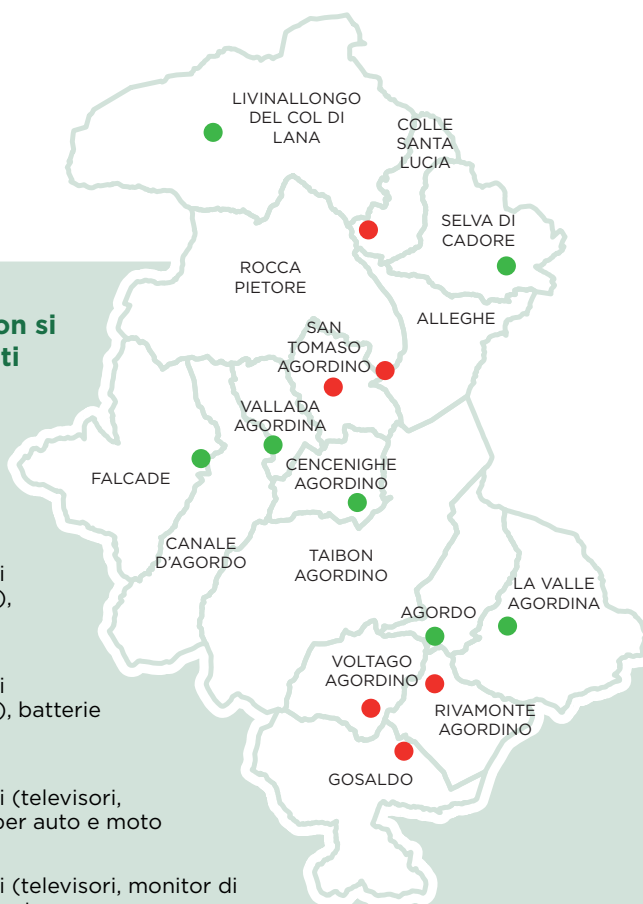

MODIFICA RACCOLTE AGLI ECOCENTRI

La raccolta presso gli Ecocentri ha subito alcune variazioni.

Consulta la mappa per individuare l'Ecocentro a te più vicino dove poter conferire i rifiuti.

● **ECOCENTRI CON RACCOLTE INVARIATE**

ROCCA PIETORE / ALLEGHE:

Piccoli elettrodomestici, schermi (televisori, monitor di computer), batterie per auto e moto

SAN TOMASO AGORDINO:

Piccoli elettrodomestici, schermi (televisori, monitor di computer), batterie per auto e moto

VOLTAGO AGORDINO:

Piccoli elettrodomestici, schermi (televisori, monitor di computer), batterie per auto e moto

ORARI ECOCENTRI

	LUNEDÌ	MARTEDÌ	MERCOLEDÌ	GIOVEDÌ	VENERDÌ	SABATO
AGORDO/TAIBON Località Valcozzena	14.00-17.00	9.00-12.00	14.00-17.00	9.00-12.00	14.00-17.00	9.00-12.00 14.00-17.00
CENCENIGHE AGORDINO Località Morbiach		14.00-17.00		9.00-12.00		9.00-12.00
COLLE S. LUCIA Località Rucavà						9.00-12.00
FALCADE Località Pian dei Ort		9.00-12.00		14.30-17.30		9.00-12.00 14.30-17.30
GOSALDO Località Tiser						14.00-17.00
LA VALLE AGORDINA Località Conaggia				14.00-17.00		8.00-12.00
LIVINALONGO DEL COL DI LANA Località Renaz	Alta stagione* 9.00-12.00 Bassa stagione** 9.00-12.00		Alta stagione* 14.30-18.30 Bassa stagione** 14.30-17.30		Alta stagione* 9.00-12.00	Alta stagione* 14.30-18.30 Bassa stagione** 14.30-17.30
RIVAMONTE AGORDINO Località Capoluogo impianti sportivi						9.00-12.00
ROCCA PIETORE/ ALLEGHE Località Le Pale		9.00-12.00 16.00-19.00		9.00-12.00 16.00-19.00		9.00-12.00
S. TOMASO AGORDINO Località Pian Molin						14.00-17.00
SELVA DI CADORE Località Pescul Le Pause		10.00-12.00				14.00-17.00
VALLADA AGORDINA/ CANALE D'AGORDO Località Bozon			14.00-17.00			9.00-12.00
VOLTAGO AGORDINO Località Oronch Frassenè						14.00-17.00